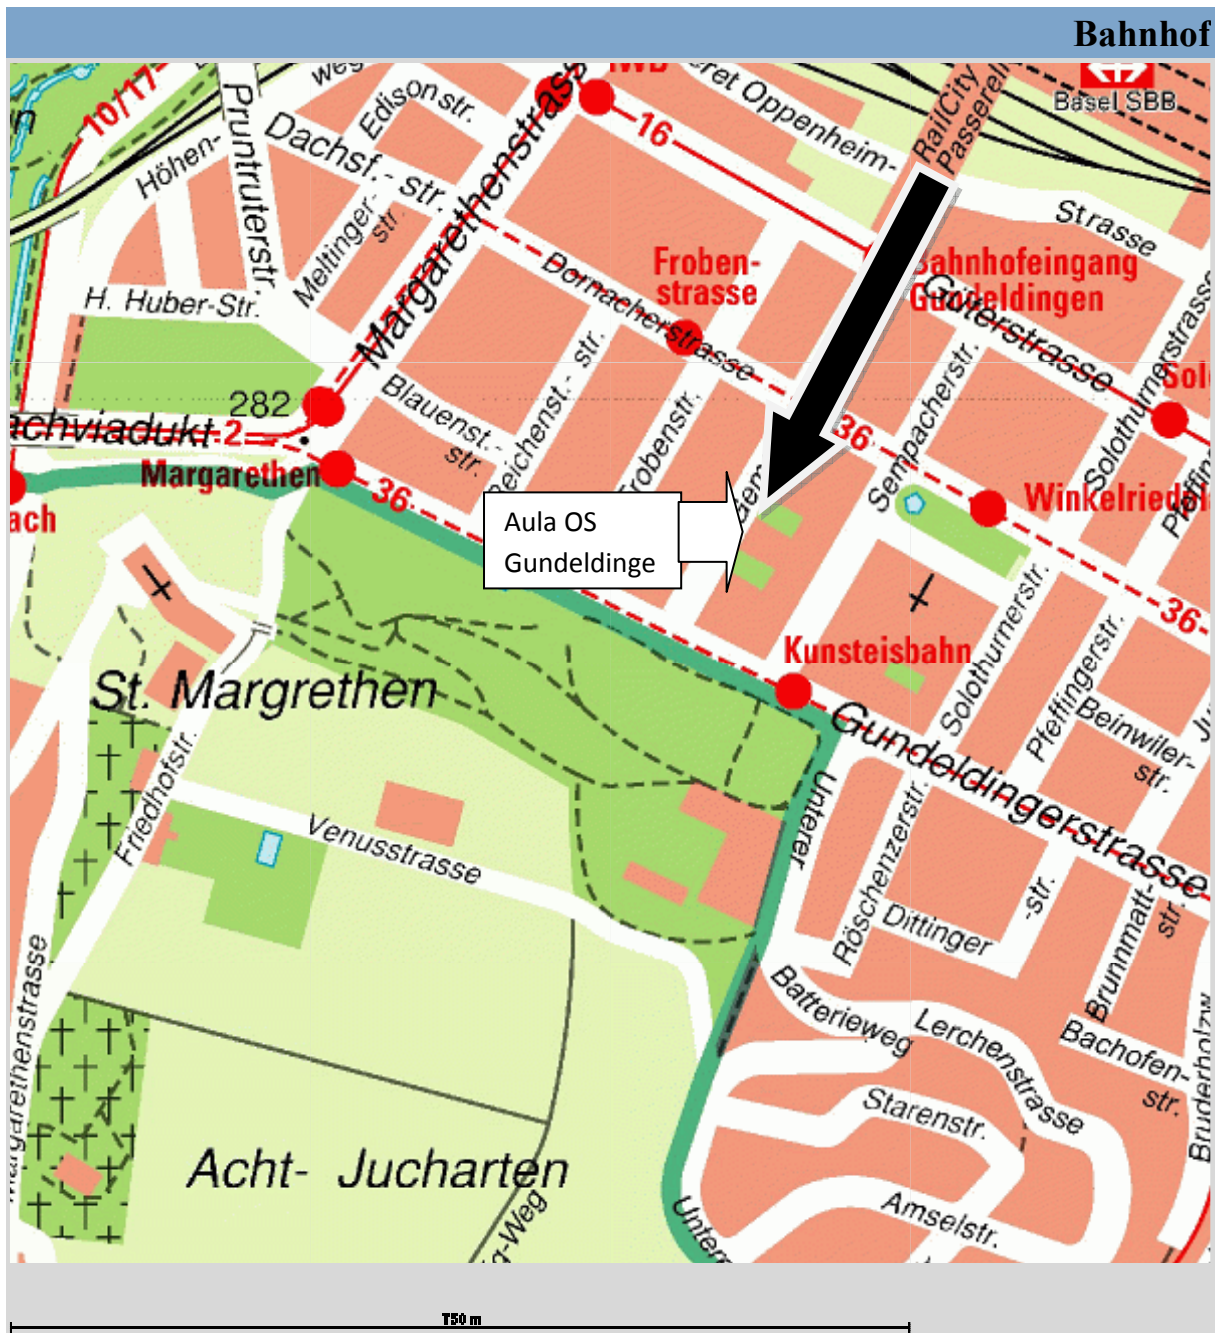

Wegbeschreibung Seminar

Vom Bahnhof den Ausgang «Gundeldingen» benutzen (Media Markt). Dann weiter geradeaus direkt in die Gempenstrasse. Danach nur noch die Dornacherstrasse überqueren und Sie finden nach etwa 100 Metern auf der linken Strassenseite die Aula des Gundeldingerschulhauses.

Die Gehzeit vom Bahnhof beträgt maximal 5 Minuten.

Bus- und Tramverbindungen: Bus Nr. 36 bis Kunsteisbahn oder Winkelriedplatz, Tram Nr. 16 bis Bahnhofeingang Gundeldingen.

Adresse: Gempenstr. 61, 4053 Basel